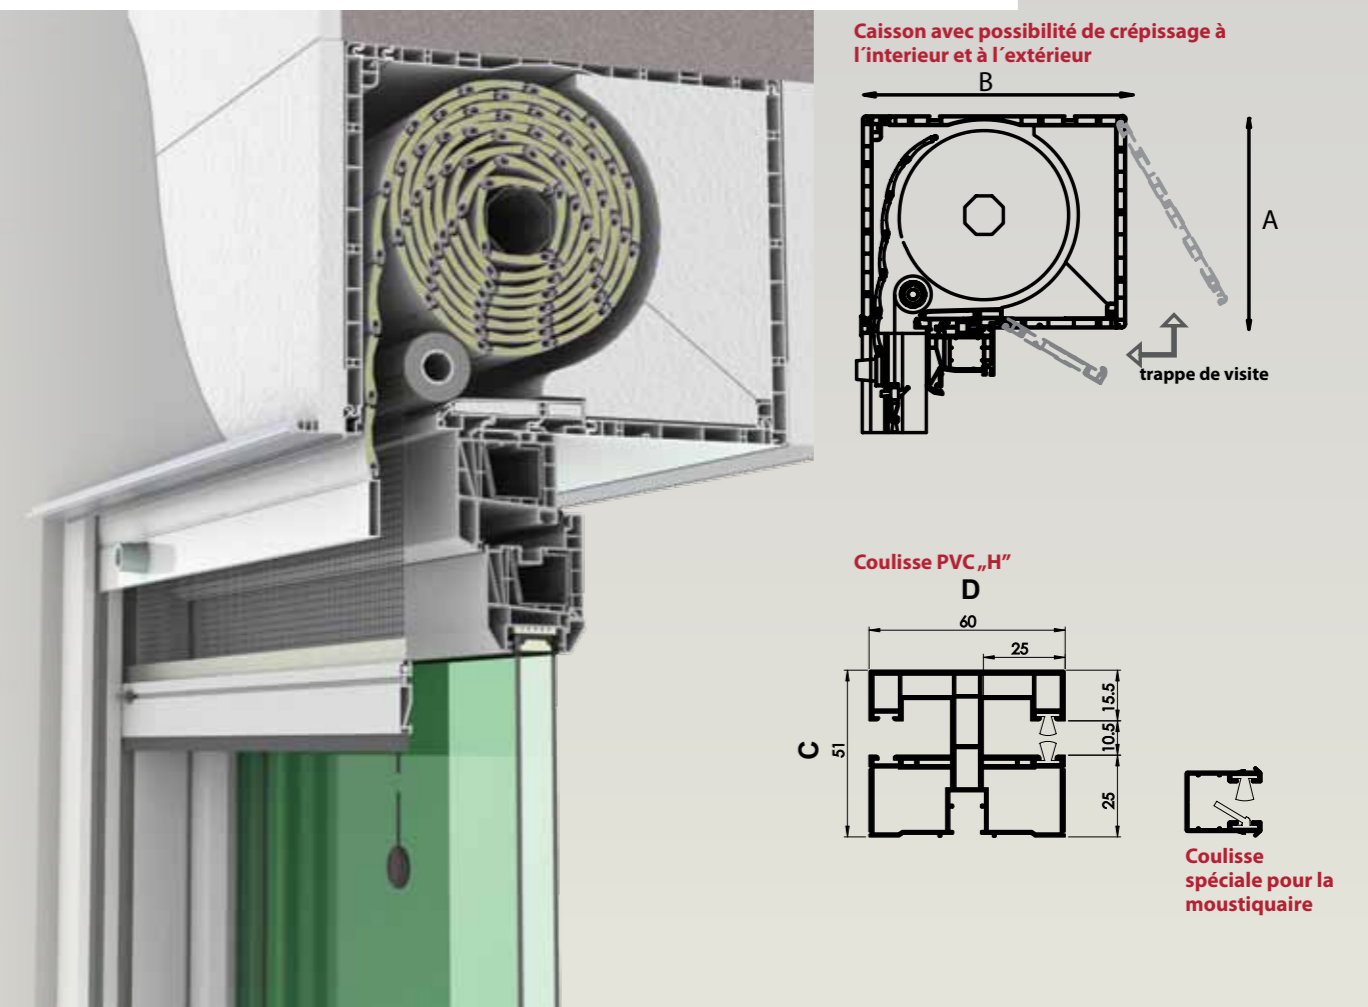

Coupe UNIBOX PLUS