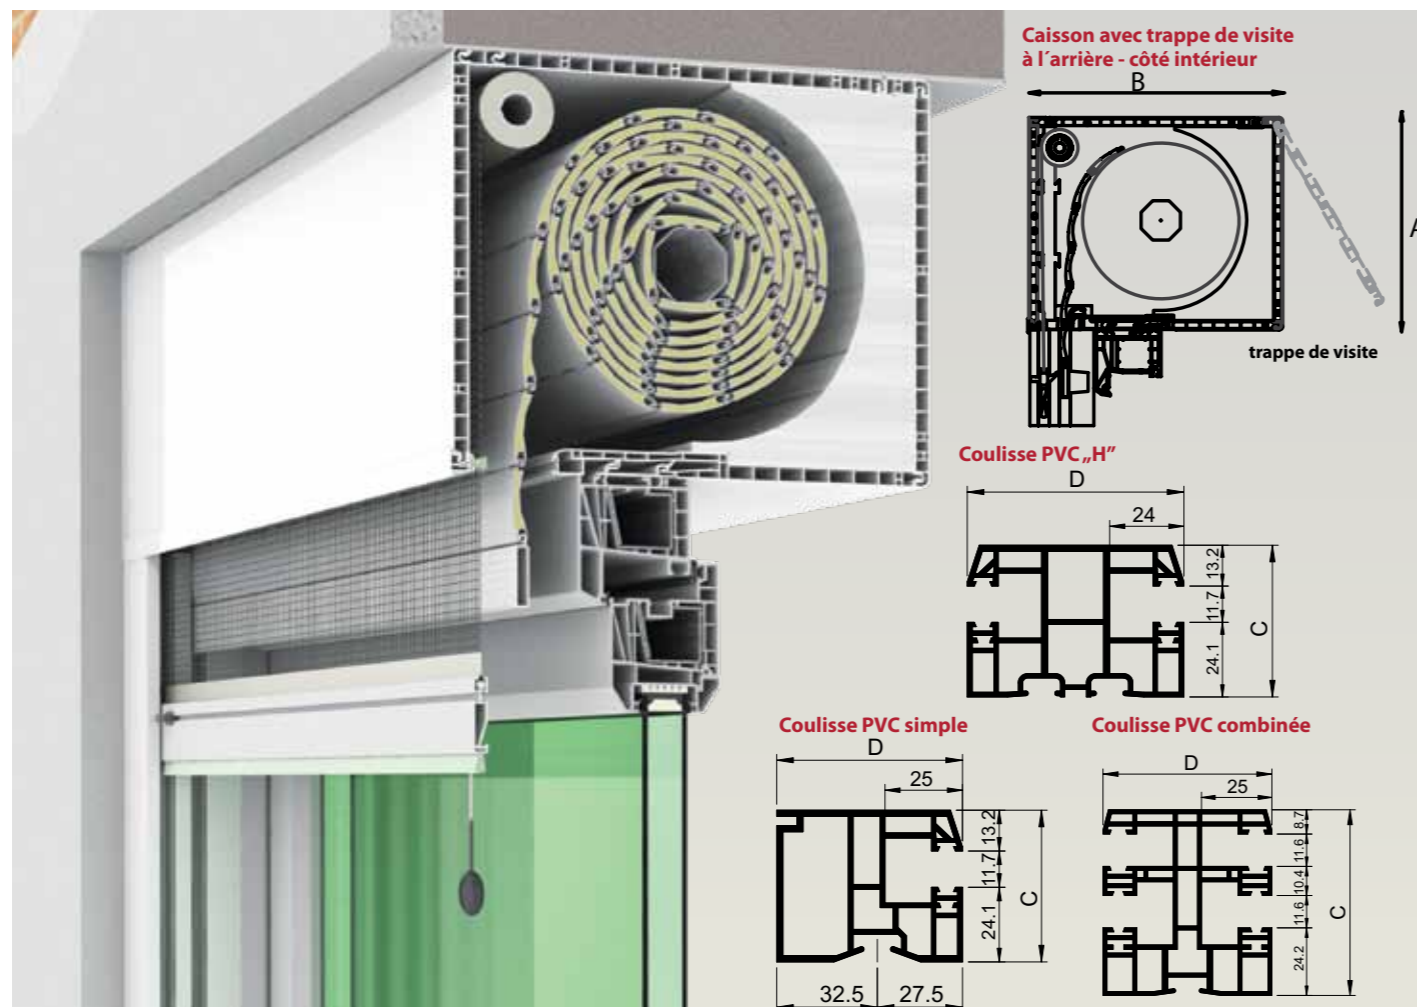

Coupe UNIBOX